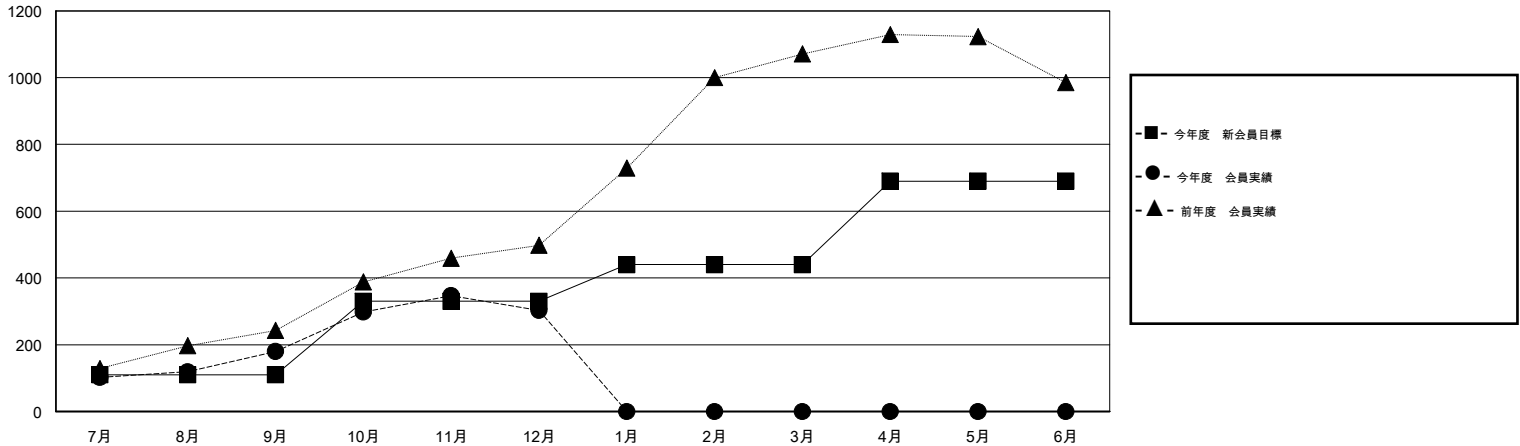

MONTHLY MEMBERSHIP PROGRESS REPORT

District 337 A

Results as of: 12/31/2015

GMT: Masayoshi Maruyama

地域 JAPAN

GMT会則地域 5-Jap

クラブ				
結果 : 2015-2016				
四半期	新クラブ目標	新クラブ	解散クラブ	純増 / 減
7月/8月/9月	0	0	0	0
10月/11月/12月	0	0	0	0
1月/2月/3月	0	0	0	0
4月/5月/6月	1	0	0	0

名				
結果 : 2015-2016				
四半期	新会員目標	チャーターメン バー / 新会員	退会者	純増 / 減
7月/8月/9月	110	253	73	180
10月/11月/12月	220	226	103	123
1月/2月/3月	110	0	0	0
4月/5月/6月	250	0	0	0

新クラブ目標及び実績累計

会員目標及び実績累計

解散クラブ: 0	91 CLUBS OF 116 一名以上の新会員を登録	男女別
		男性 4,146 (68.89%)
		女性 1,872 (31.11%)
退会者	健康診断データはこちら	家族会員 2,860
物故会員 22		世帯主 1,215
クラブ解散 0		世帯主以外 1,645
その他 154		
合計 176		